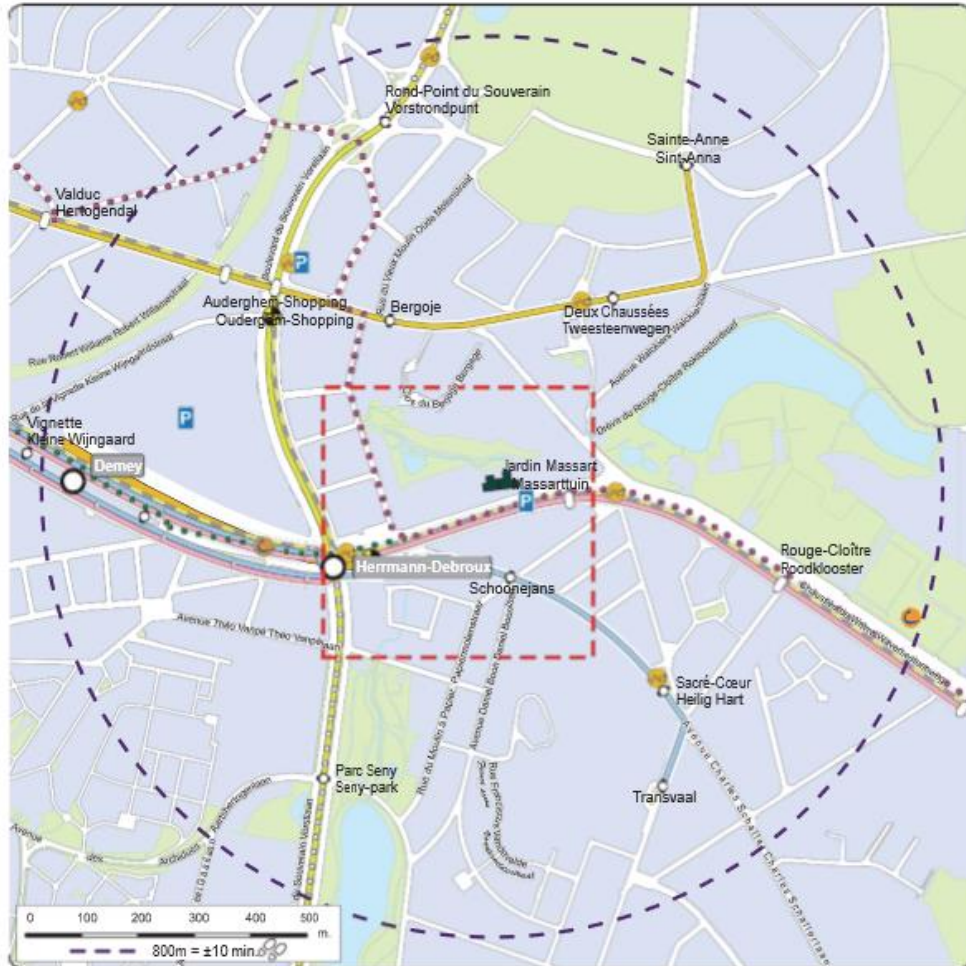

Herrmann-Debroux

Légende - Legende

- Accès piétons / Voetgangers toegang
- Parking / Parking vélo / Fietsstallingen
- Vélo partagé : Villo! / Fietsdelen: Villo!
- Voiture partagée : CAMBIO / Autodelen: CAMBIO
- Taxis

- Itinéraire Cyclable Régional / Gewestelijke FietsRoute
- Piste cyclable / Fietspad

BRUXELLES MOBILITÉ / BRUSSEL MOBILITEIT
Cartographie: STB - SMN
Cartografie: MVB - SMN
Réalisé au moyen de
Brussels Urtis Distribution &
Copyright CFB
Verwezenlijkt met
Brussels Urtis Verdeling &
Copyright CBO
n° 043
Edition / Uitgave
04.2014
Réseau / Netwerk
10.03.2014

41 Herrmann-Debroux
72 Devesse ULB
Vers Bruxelles / Naar Brussel
TEC E

41 Transvaal
72 ADEPS
Vers Brabant / Naar Brabant
TEC E

Jonction ferroviaire Nord-Midi / Noord-Zuid spoorwegverbinding

**Bruxelles-Midi
Brussel-Zuid**

- Gare du Nord Noordstation 2'
- T 3 Churchill 4'
- T 4 Stalle 4'
- De Brouckère 4'
- M 5 Herrmann-Debroux 18'
- Herrmann-Debroux 2'

±30' = 22' 8'

**Voiture partagée
Autodelen**

Station la plus proche:
Dichtsbijzjnde station: