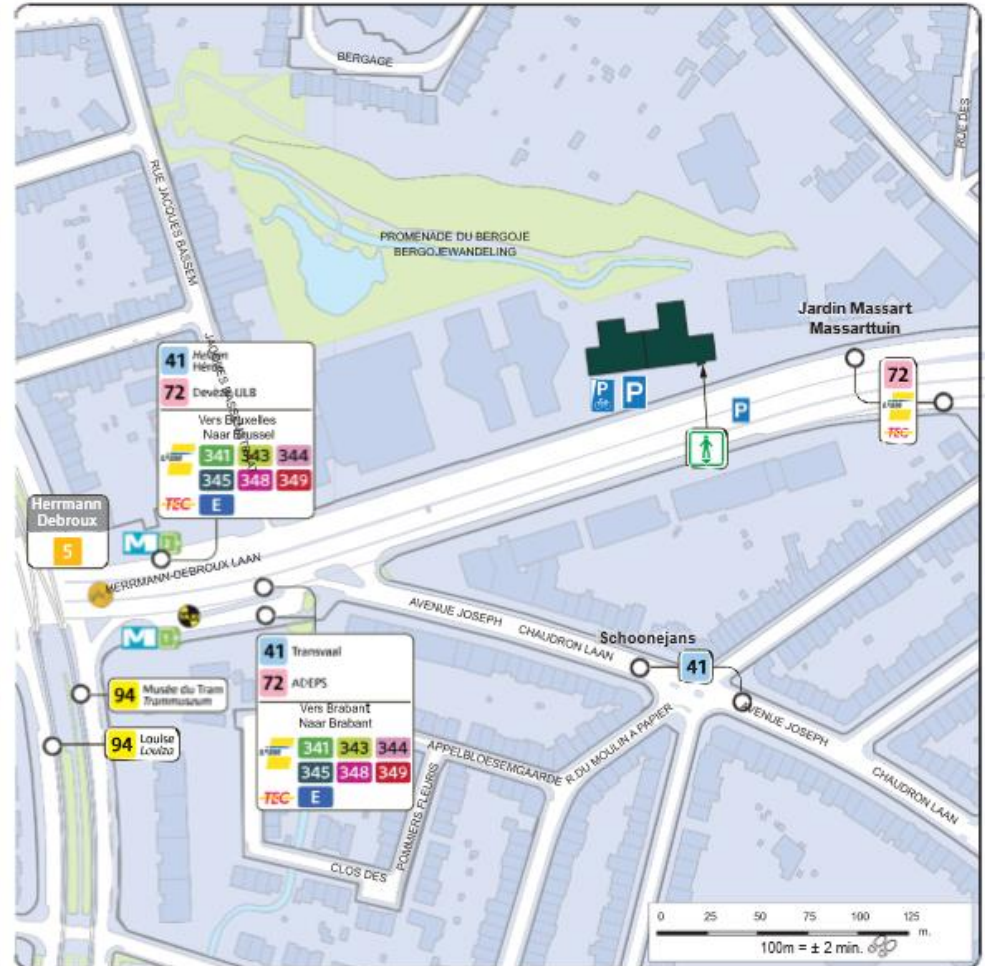

Herrmann-Debroux

Légende - Legende

- Accès piétons / Voetgangers toegang
- Parking / Parking vélo / Fietsstallingen
- Vélo partagé : Villo! / Fietsdelen: Villo!
- Voiture partagée : CAMBIO / Autodelen: CAMBIO
- Taxis

- Itinéraire Cyclable Régional / Gewestelijke FietsRoute
- Piste cyclable / Fietspad

BRUXELLES MOBILITÉ / BRUSSEL MOBILITEIT
Cartographie: STB - SMN
Cartografie: MVB - SMN
Réalisé au moyen de
Brussels Urtis Distribution &
Copyright CFB
Verwezenlijkt met
Brussels Urtis Verdeling &
Copyright CBO
n° 043
Edition / Uitgave
04.2014
Réseau / Netwerk
10.03.2014

PM = Heure de pointe du Matin / Dichtendpits
C = Heure creuse / Daluren
PS = Heure de pointe du soir / Avondpits

Attente maximum
Maximum wachttijd

Alternatives / Alternatieven

Parking de transit:
CERIA, Kraainem, Delta, Herrmann-Debroux, Roodebeek, Stalle, Reyers.

Transit parking:
COOM, Kraainem, Delta, Herrmann-Debroux, Roodebeek, Stalle, Reyers.

Les ICR (Itinéraire Cyclable Régional)
4 5 passent à proximité du bâtiment de Puilaetco Dewaay.
Voir itinéraire sur le plan.
Plus d'informations sur le site www.bruxellesmobilite.irisnet.be